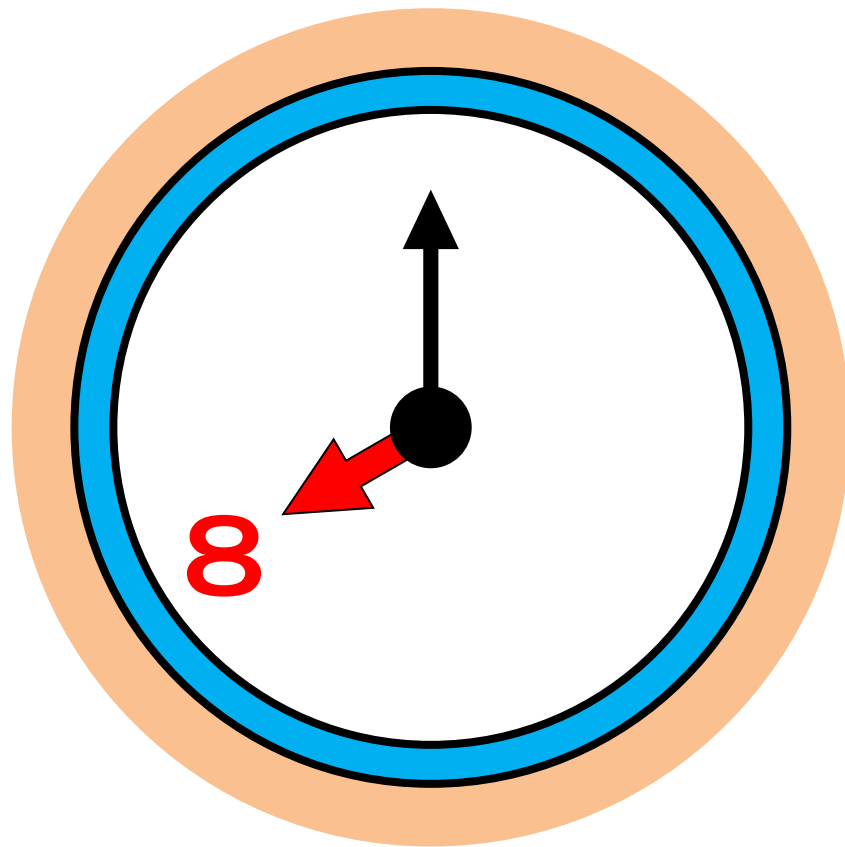

時間を過ぎての回収はできません

ゴミは朝 8 時まで