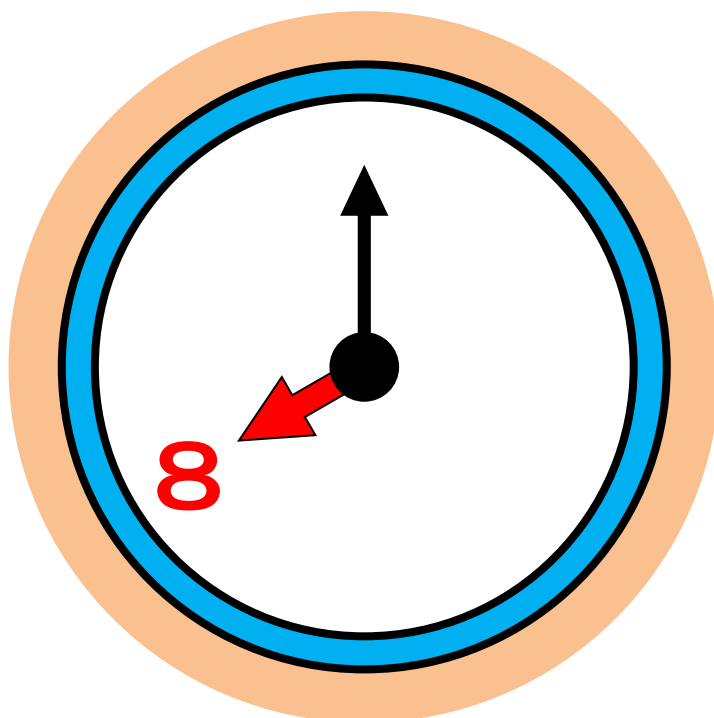

時間を過ぎての
回収はできません

ゴミは
朝 8 時まで