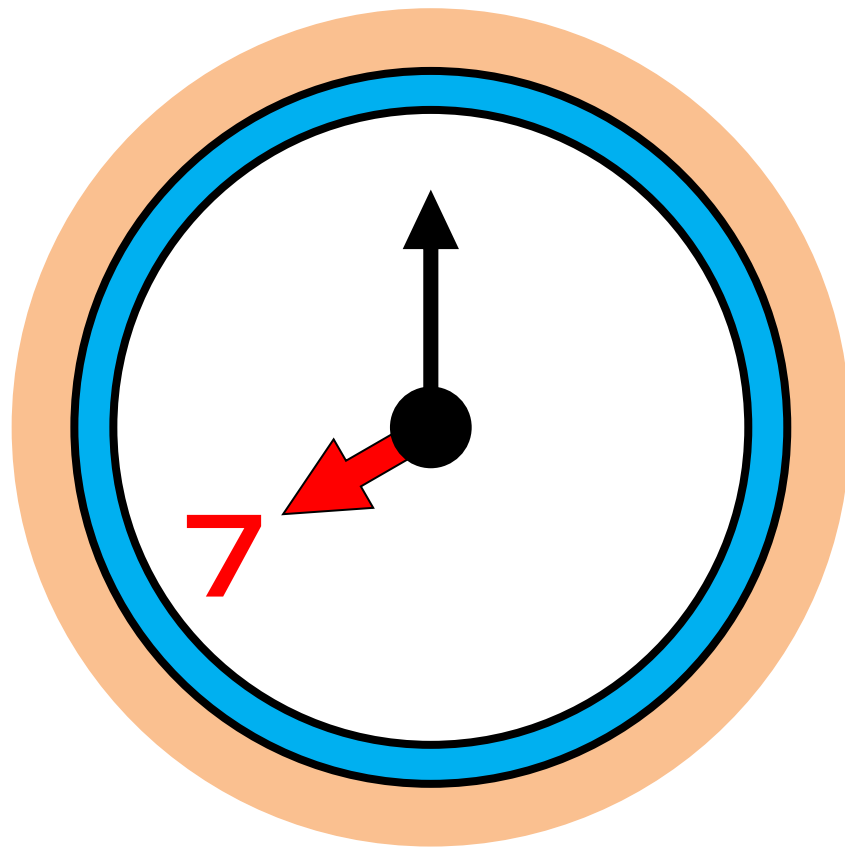

時間を過ぎての回収はできません

ゴミは朝 7 時まで