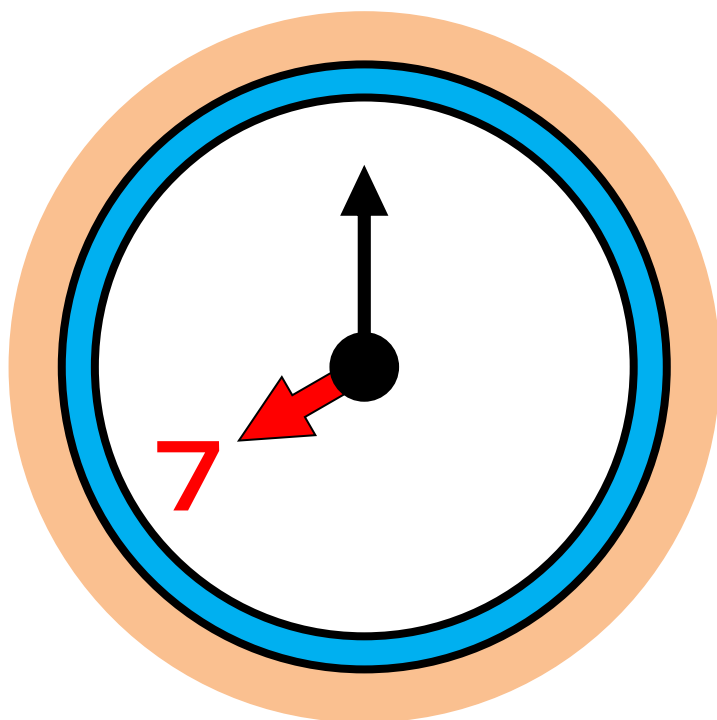

時間を過ぎての  
回収はできません

ゴミは  
朝 7 時まで