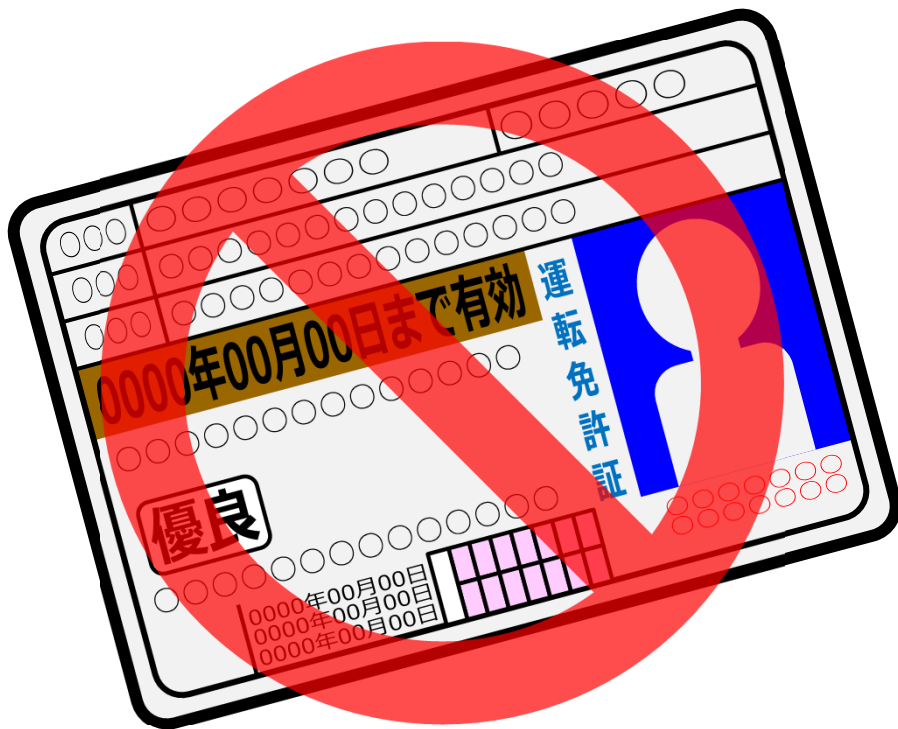

# あおり運転 即免停

あおり運転、妨害運転の罰則には  
懲役または罰金、免許取り消しが  
待っています