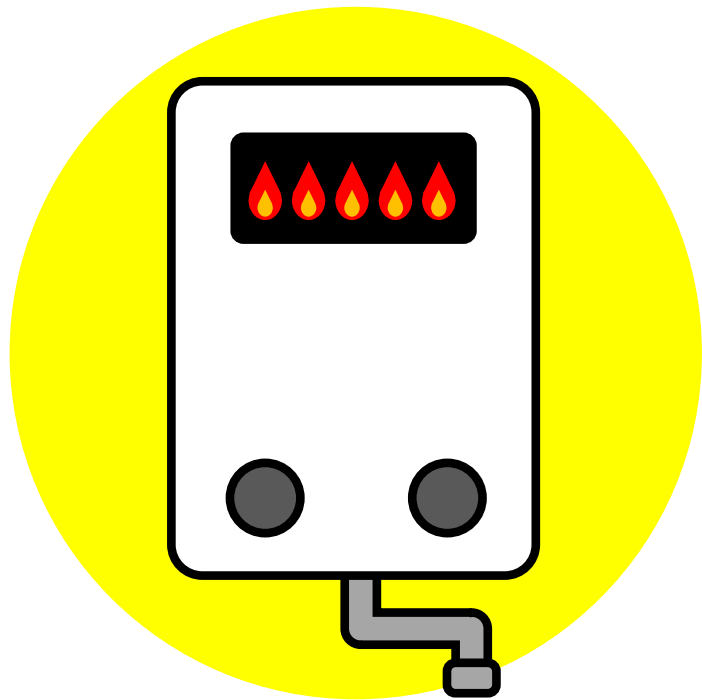

# 節ガス

水洗い時  
給湯器はオフ