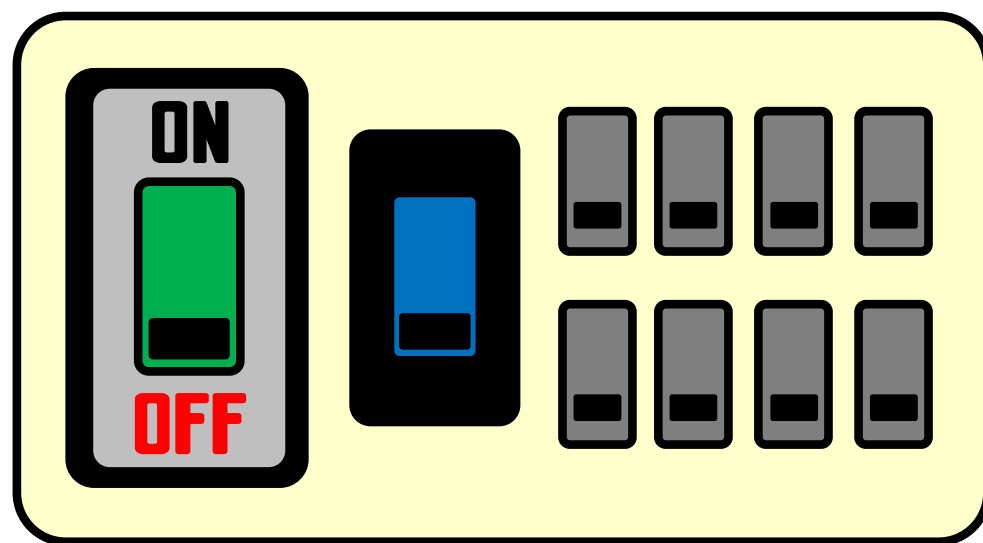

最後の人は

ブレーカーを落とす

スイッチは全て下側に