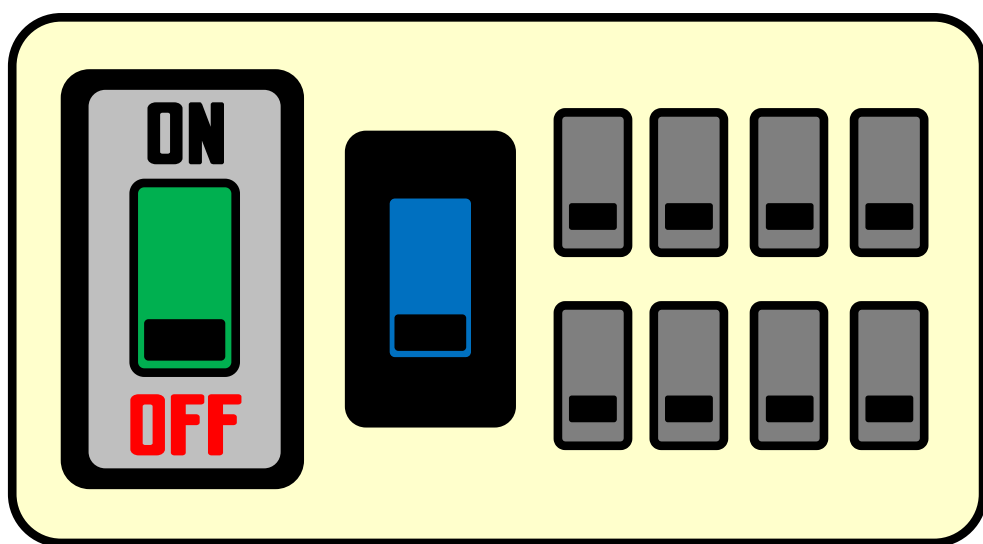

最後の人は ブレーカーを 落とす

スイッチは全て下側に