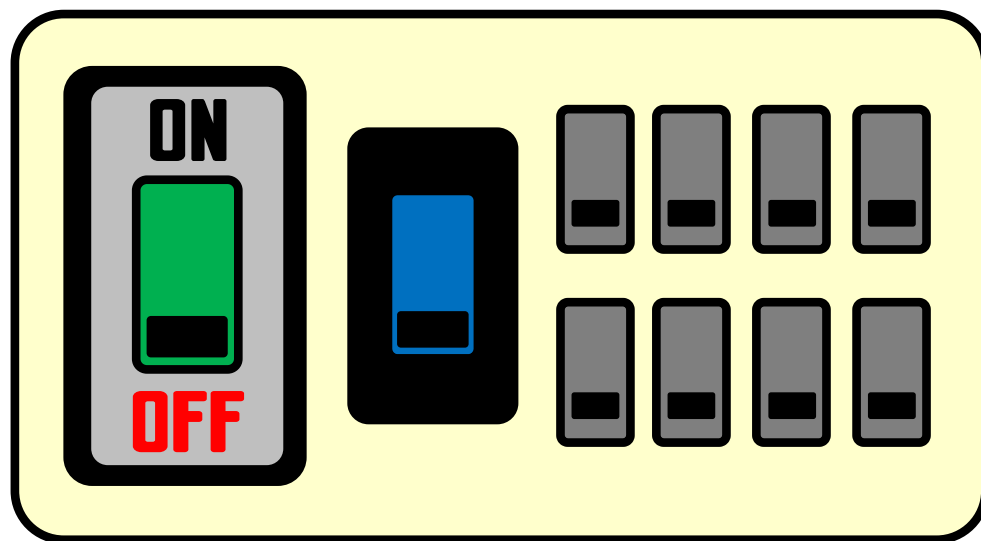

# 電源ブレーカーの 落とし忘れ注意

スイッチは全て下側に