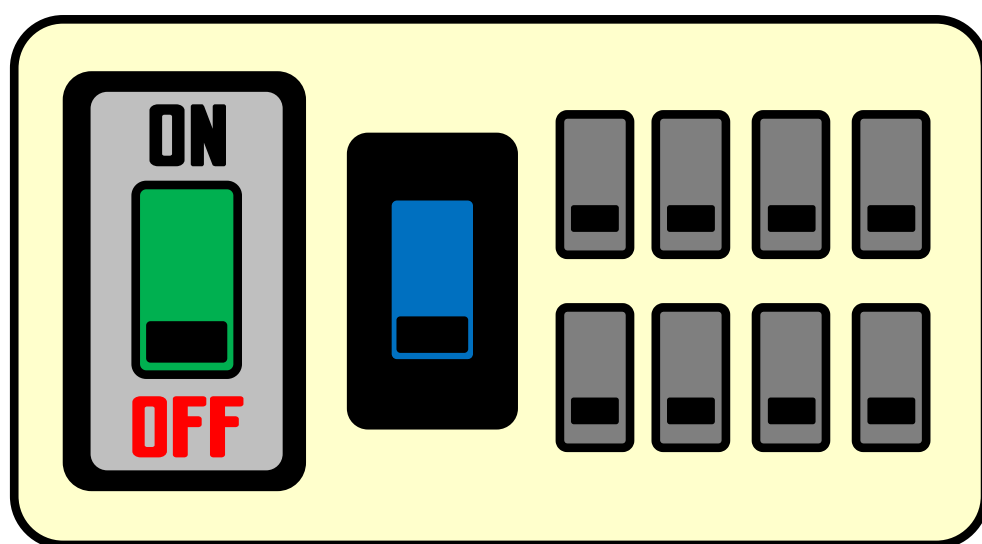

電源ブレーカーの

落とし忘れ注意

スイッチは全て下側に