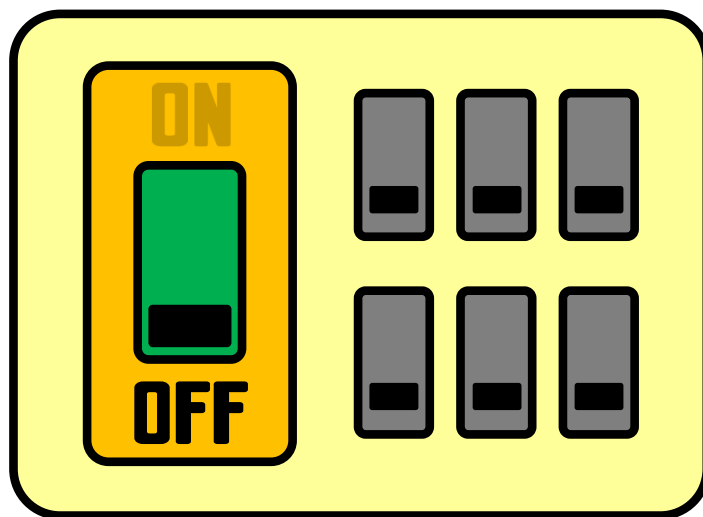

電源ブレーカー

出る時はオフ

忘れずお願いします