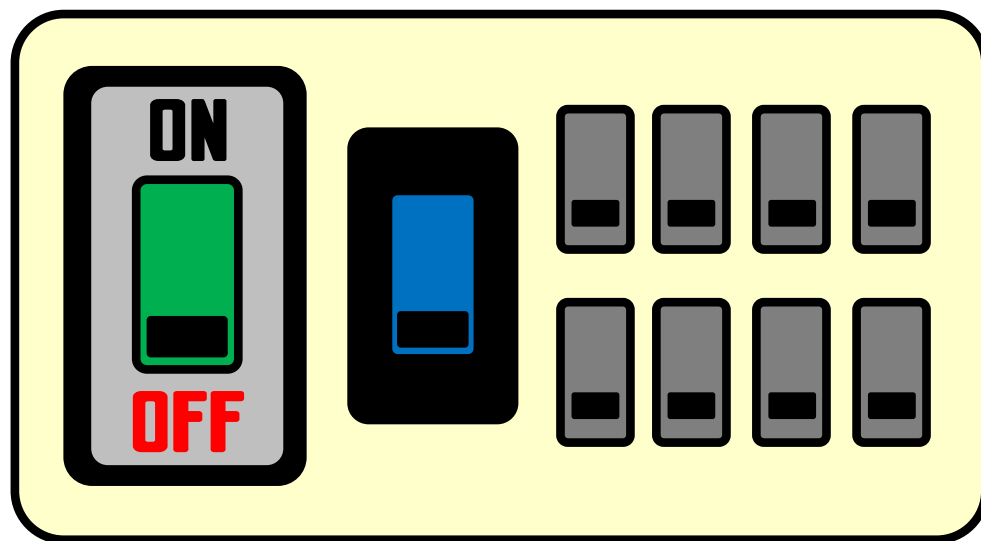

電源ブレーカー

外出時はオフ

スイッチは全て下側に