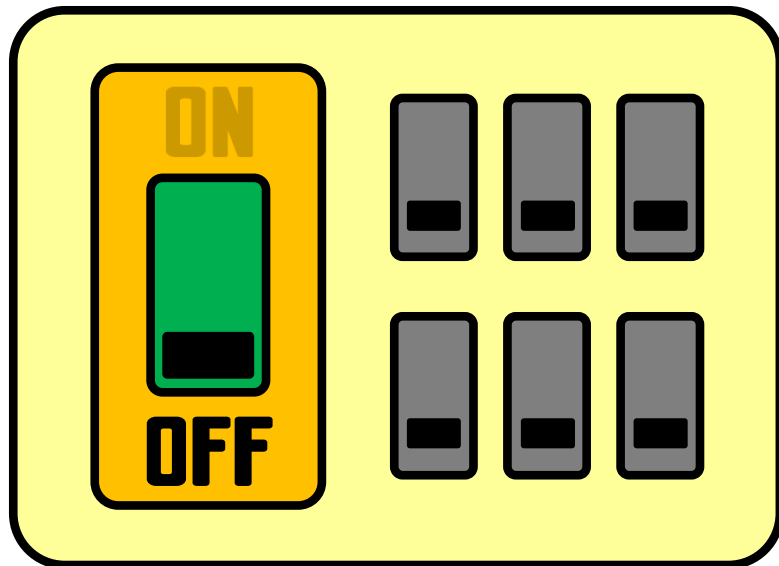

# 電源ブレーカー

## 出る時はオフ