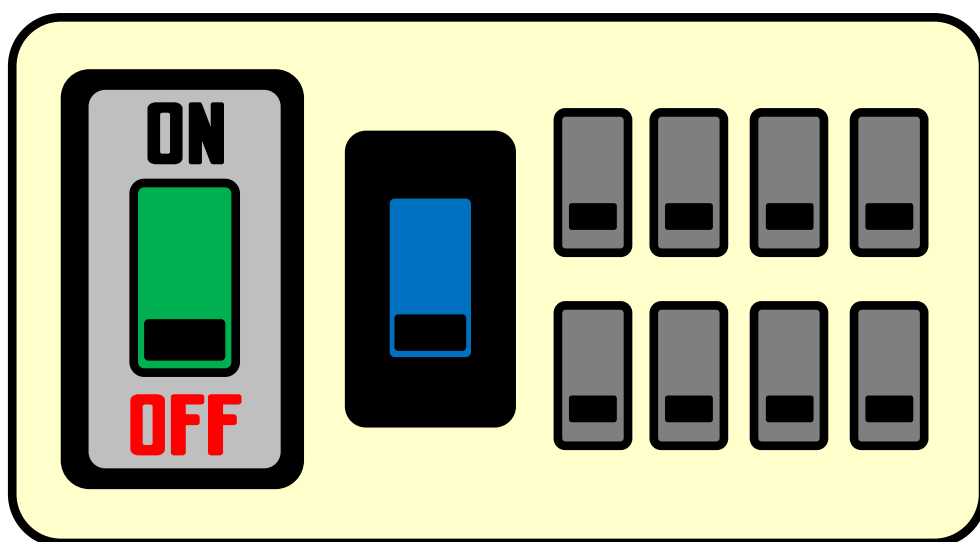

電源ブレーカー

外出時はオフ

スイッチは全て下側に