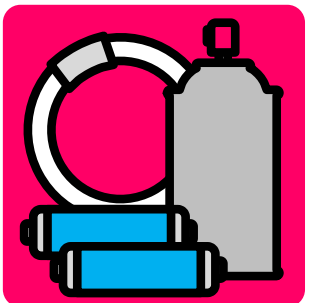

燃えるゴミ

burnable garbage

曜日

燃えないゴミ

incombustible garbage

曜日

廃プラスチック類

waste plastics