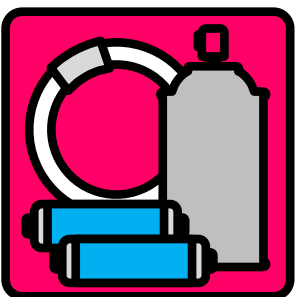

燃えないゴミ

incombustible garbage

曜日