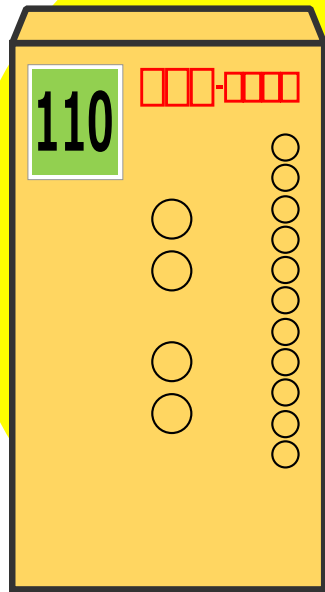

2024年10月1日より
郵便料金が変わっています

定形郵便物(50gまで)

110円

通常はがき

85円