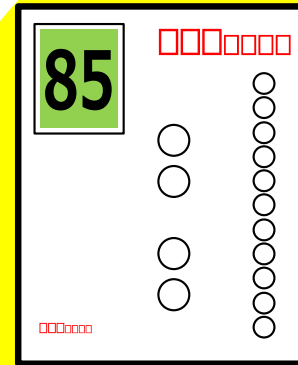

2024年10月1日より
郵便料金が変わっています

定形郵便物(50gまで)

110円

通常はがき

85円