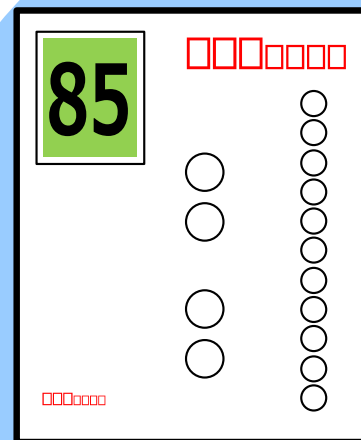

2024年10月1日より

郵便料金が変わっています

定形郵便物(50gまで)

110円

通常はがき

85円