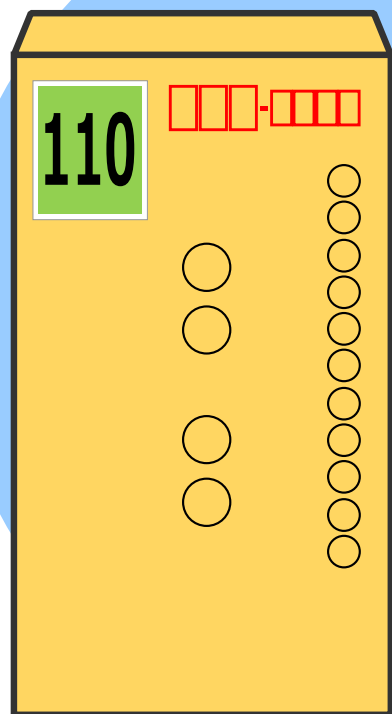

2024年10月1日より

郵便料金が変わっています

定形郵便物(50gまで)

110円

通常はがき

85円