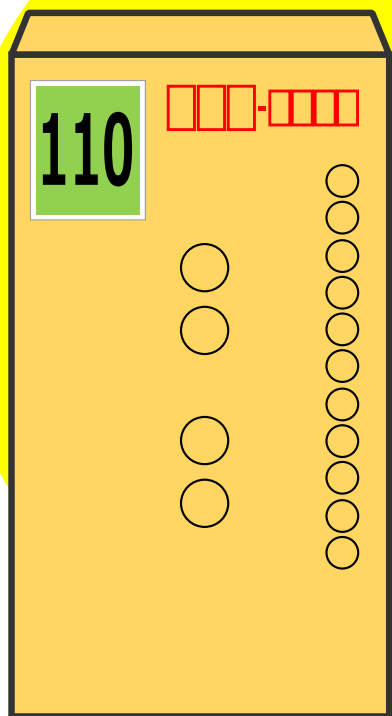

郵便料金にご注意

定形郵便物(50gまで)

110円

通常はがき

85円

2024年10月1日より変更されています。レターパックや速達なども変更されておりますのでご注意ください。