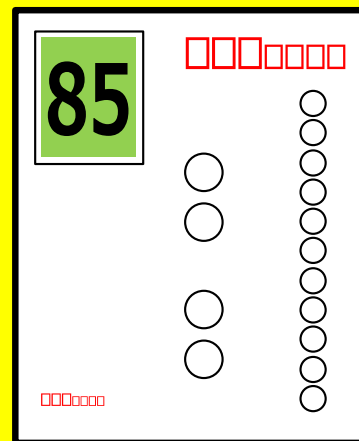

郵便料金にご注意

定形郵便物(50gまで)

110円

通常はがき

85円

2024年10月1日より変更されています。レターパックや速達なども変更されておりますのでご注意ください。