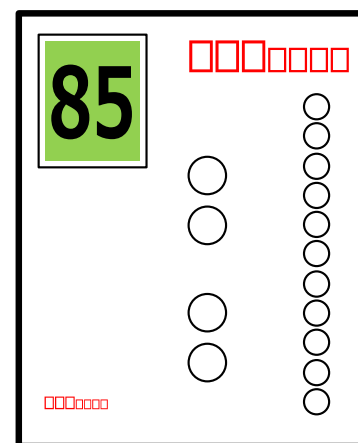

郵便料金が変わっています

定形郵便物(50gまで)

110円

通常はがき

85円

2024年10月1日より変更されています。レターパックや速達なども変更されておりますのでご注意ください。