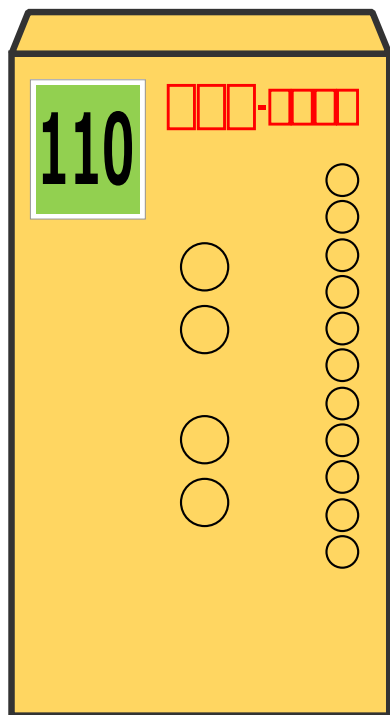

郵便料金が変わっています

定形郵便物(50gまで)

110円

通常はがき

85円

2024年10月1日より変更されています。レターパックや速達なども変更されておりますのでご注意ください。