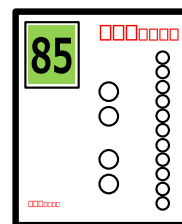

通常はがき

変更前

63円