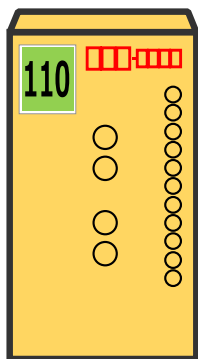

2024年10月1日より 郵便料金が変わっています

定形郵便物

変更前

25gまで **84円**

50gまで **94円**

変更後

110円

通常はがき