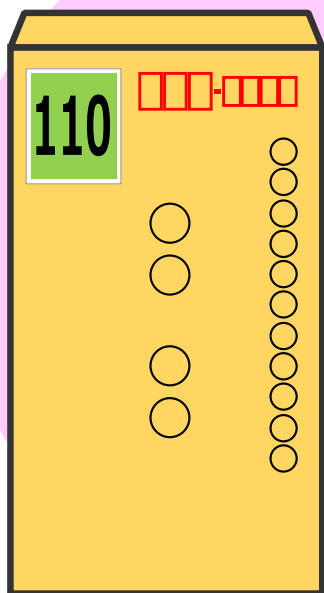

2024年10月1日より

郵便料金が変わっています

定形郵便物(50gまで)

110円

通常はがき

85円