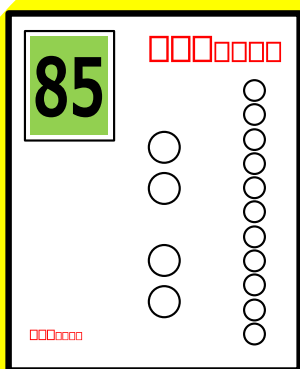

2024年10月1日より

郵便料金が変わっています

定形郵便物(50gまで)

110円

通常はがき

85円