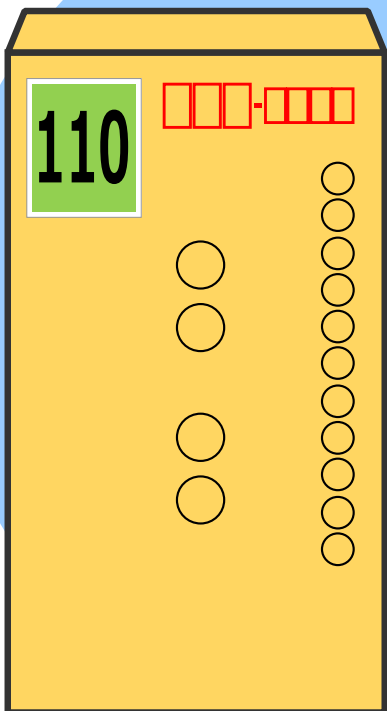

2024年10月1日より

郵便料金が変わっています

定形郵便物(50gまで)

110円

通常はがき

85円