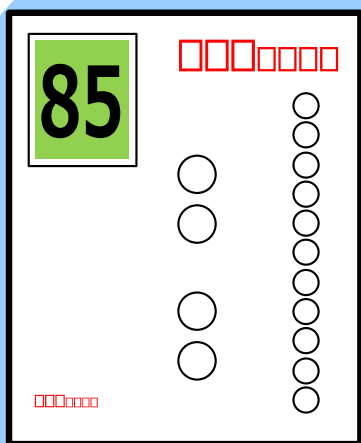

2024年10月1日より

郵便料金が変わっています

定形郵便物(50gまで)

110円

通常はがき

85円