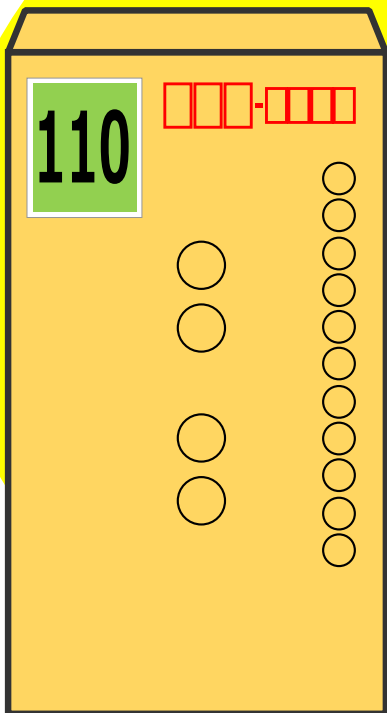

郵便料金にご注意

定形郵便物(50gまで)

110円

通常はがき

85円

2024年10月1日より変更されています。レターパックや速達なども変更されておりますのでご注意ください。