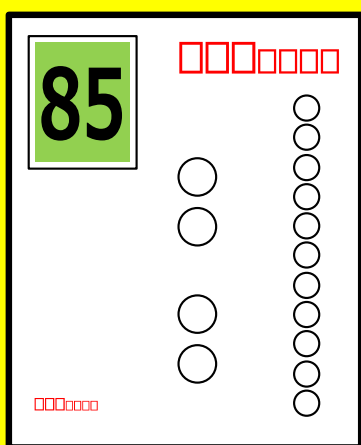

郵便料金にご注意

定形郵便物(50gまで)

110円

通常はがき

85円

2024年10月1日より変更されています。レターパックや速達なども変更されておりますのでご注意ください。