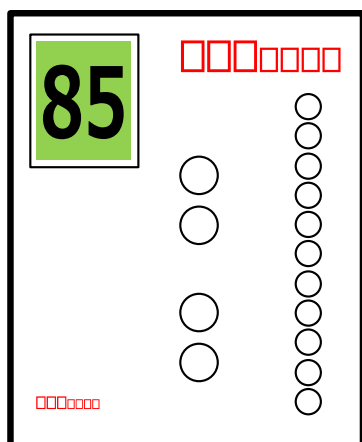

郵便料金が変わっています

定形郵便物(50gまで)

110円

通常はがき

85円

2024年10月1日より変更されています。
レターパックや速達なども変更されておりますのでご注意ください。