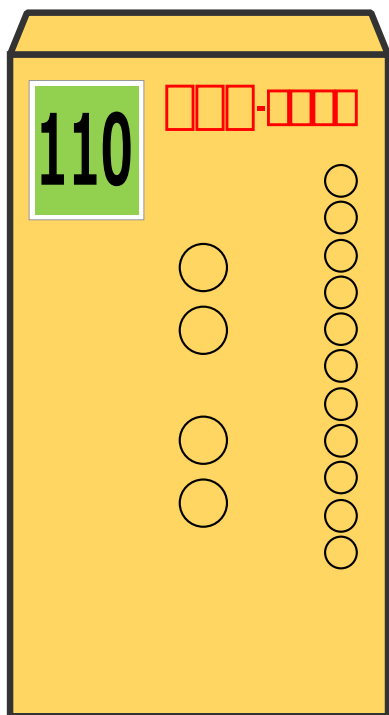

郵便料金が変わっています

定形郵便物(50gまで)

110円

通常はがき

85円

2024年10月1日より変更されています。
レターパックや速達なども変更されておりますのでご注意ください。