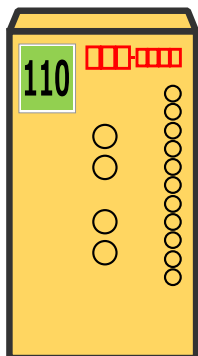

2024年10月1日より

郵便料金が変わっています

定形郵便物

変更前

25gまで 84円

50gまで 94円

変更後

110円