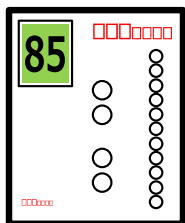

通常はがき

変更前

63円