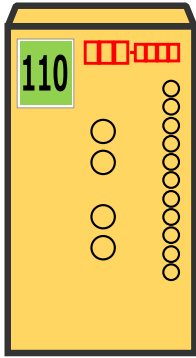

郵便料金変更にご注意

定形郵便物

変更前

25gまで **84円**

50gまで **94円**

変更後

110円

通常はがき