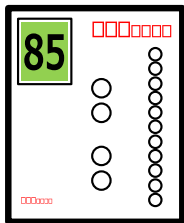

通常はがき

変更前

63円

変更後

85円

※レターパックや速達なども変更されておりますのでご注意ください。