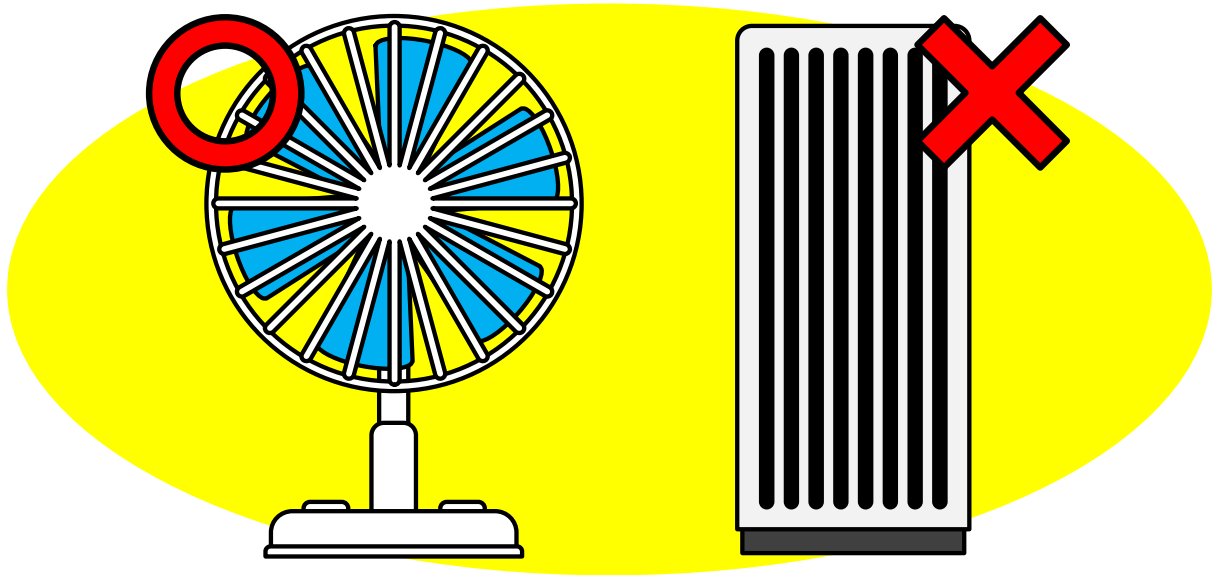

# スポット クーラー 使用禁止 (電気容量オーバー)

扇風機を使ってください!  
無断使用の場合、廃棄します