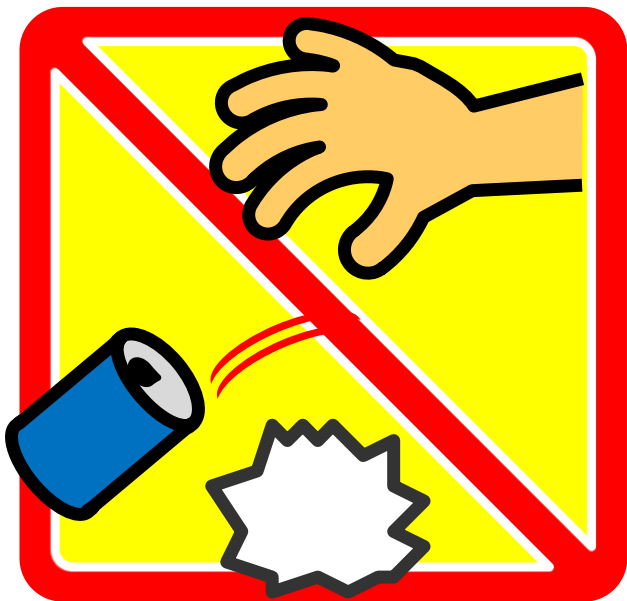

ゴミ捨て

立ち小便

**その他の
迷惑行為**

発見次第、問答無用で

即110番通報します